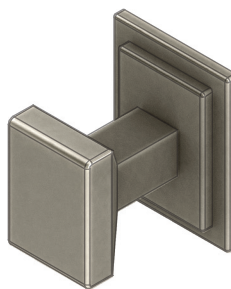

LUXE ATELIER

MILANO

Pomolino su Rosetta Serie Octo
Octo Series Cabinet Knob on Rose

Dimensioni
Dimensions

	H	W	P
S	24	16	26,5
M	30	20	33
L	37,5	25	41

Dimensioni in millimetri
Dimensions given in millimeters

Fornito con vite M4.
Disponibile in tutte le finiture standard.
Dimensioni e finiture su misura disponibili su richiesta
Regularly furnished with M4 screw.

Additional sizes available by special order. Available in standard and custom finishes.